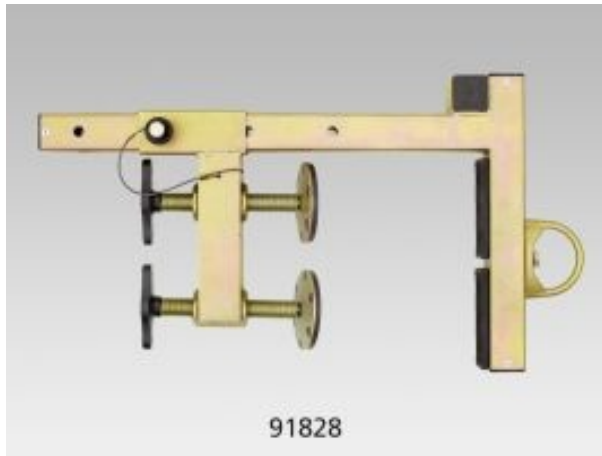

PINCE MURALE KRATOS

**Description du produit:**

Pince murale KRATOS en acier galvanisé

Point de fixation mobile pour 1 personne

Utilisable pour des épaisseurs de paroi allant jusqu'à 27cm

Charge de rupture : 25kN