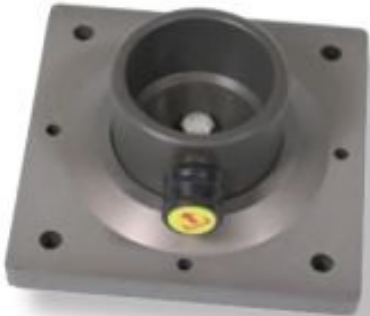

# PLAQUE DE TÊTE OU DE SOL 150 X 150 PARATECH

**Description du produit:**

À utiliser avec les supports et extensions AcmeThread ou LongShore. Peut être utilisé soit comme plaque de tête ou alors comme plaque de sol.

- superficie 152 x 152 mm
- poids environ 1,3 kg

**Article no.**

22-796070

**Votre prix (sans TVA)****343,00**