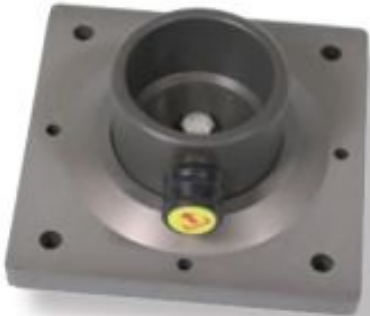

PLAQUE DE TÊTE OU DE SOL 150 X 150 PARATECH

Description du produit:

À utiliser avec les supports et extensions AcmeThread ou LongShore. Peut être utilisé soit comme plaque de tête ou alors comme plaque de sol.

- superficie 152 x 152 mm
- poids environ 1,3 kg

**Article no.**

22-796070

Votre prix (sans TVA)**343,00**