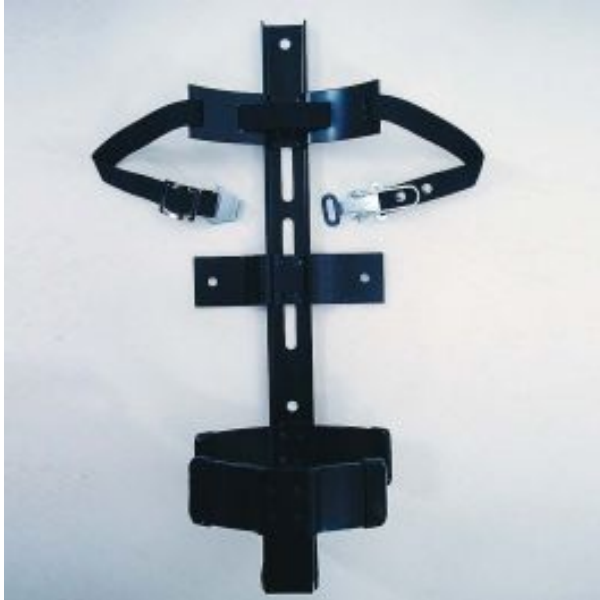

SUPPORT UNIVERSEL POUR VÉHICULES

**Description du produit:**

Ce support professionnel (support universel véhicules) pour extincteurs est utilisé dans tous les domaines de la protection mobile contre les incendies. Ce support est particulièrement adapté pour transporter votre extincteur en toute sécurité à bord de camions et de véhicules.

Données techniques:

Modèle: support pour extincteur avec 2 sangles réglables de 135 - 190 mm

Matériel: acier galvanisé de haute qualité

Couleur: noir (métal/sangle)

Article no.	Couleur	Grandeur (mm)	Votre prix (sans TVA)
10.14400	noir	réglable de 135 – 190	45,00