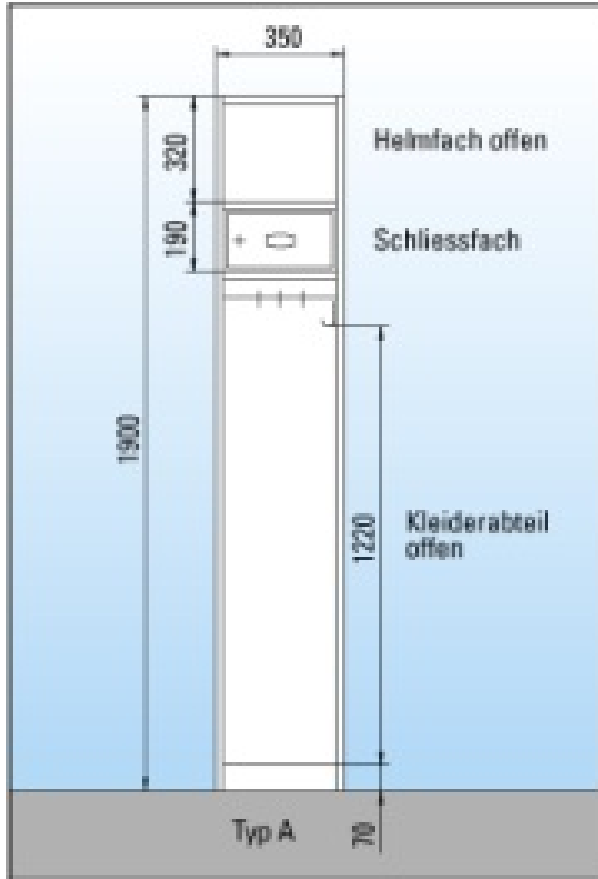

VESTIAIRE TYPE A – C

Description du produit:

Unsere Feuerwehrschränke sind aus feuerverzinktem Stahlblech und farblich pulverbeschichtet.

kipa-Schränke:

Schweizer Qualität mit Vernunft und Stil.

Abmessung pro Schrankteil:

- Höhe 1900 mm
- Breite 350 mm
- Tiefe 500 mm

Genauere Gruppenmasse auf Anfrage!

Die Garderobenschränke sind in Gruppen von 2, 3 oder 4 Abteilen erhältlich.

Preise ohne Transport und Montage.

| Article no. | Type | Votre prix (sans TVA) |
|-------------|------|-----------------------|
| 07.20000 | A | 358,00 |
| 07.20001 | B | 338,00 |
| 07.20002 | C | 314,00 |

Description du produit:

Feuerwehrschränk Typ A

- 1 Helmfach oben, offen, innen 320mm ab Abteildecke
- 1 Schliessfach mit Zylinderschloss, unter dem Helmfach, innen 190mm hoch
- 1 Kleiderstange mit 3 verschiebbaren Haken
- 1 Gurthaken an Seitenwand montiert
- 1 Kunststoff-Schuhschale

- 1 Helmfach oben, offen, innen 320mm ab Abteildecke
- 1 Kleiderstange mit 3 verschiebbaren Haken
- 1 Gurthaken an Seitenwand montiert
- 1 Kunststoff-Schuhschale