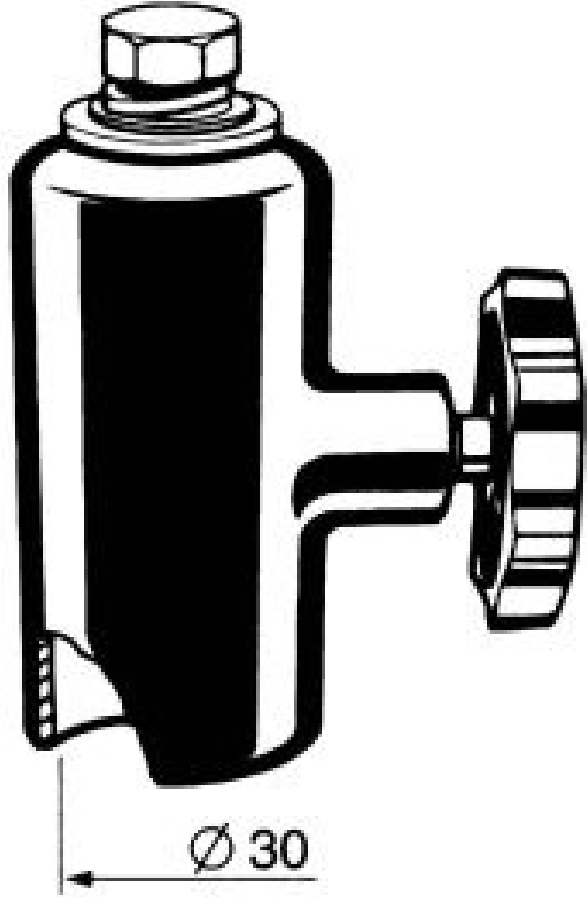

SUPPORT TRÉPIED POUR PROJECTEURS

**Description du produit:**

Ce support de projecteur permet de fixer deux projecteurs HID, LED ou halogènes sur un trépied avec pivot standard.

Le pivot de réception avec vis M10 selon DIN ainsi qu'un adaptateur pour la fixation sur le pivot normalisé du trépied, convient à tous les trépieds et projecteurs avec pivots/douilles selon DIN 14640.