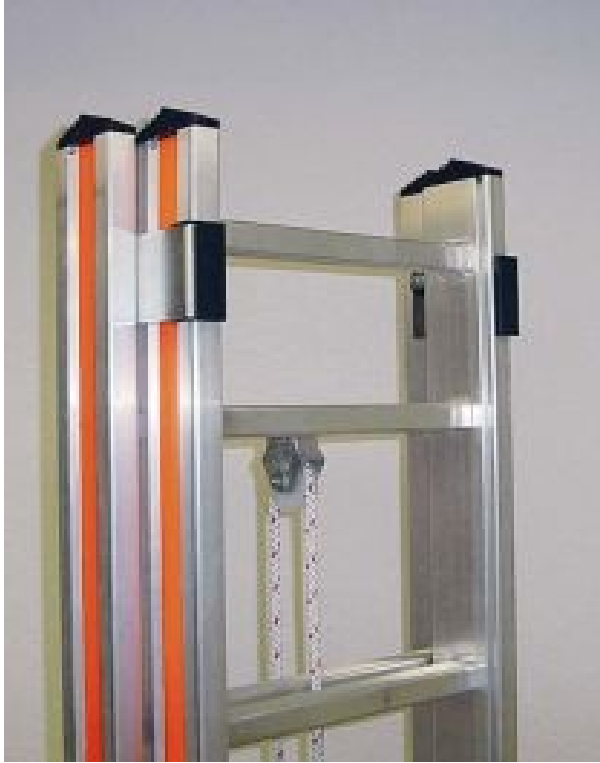

ECHELLE À COULISSE EN ALU EN 2 PARTIES

Description du produit:

Modèle Sapeurs-Pompiers avec câble de traction, crochet de retenue en métal léger et pieds pointus en acier. Les montants sont marqués en orange, y compris procès-verbal de contrôle FSSP. Nouveau avec sécurité contre la rupture du câble selon EN 1147.

Article no.	Longueur (m)	Poids (kg)	Accessoires	Pièces de remplacement	Votre prix (sans TVA)
03.10007	7,29 / 4,20	33			1 881,00
03.10008	8,41 / 4,77	37			2 189,00
03.10009	9,52 / 5,33	40			2 366,00
03.10010	10,36 / 5,89	44			2 480,00
03.10011	11 / 6,17	46			2 624,00
03.10200			inscription		89,00
03.10031			galet mural pour Echelle Alu		36,00
03.10020	9,8			corde d'echelle	28,00
03.10030	11,8			corde d'echelle	55,00