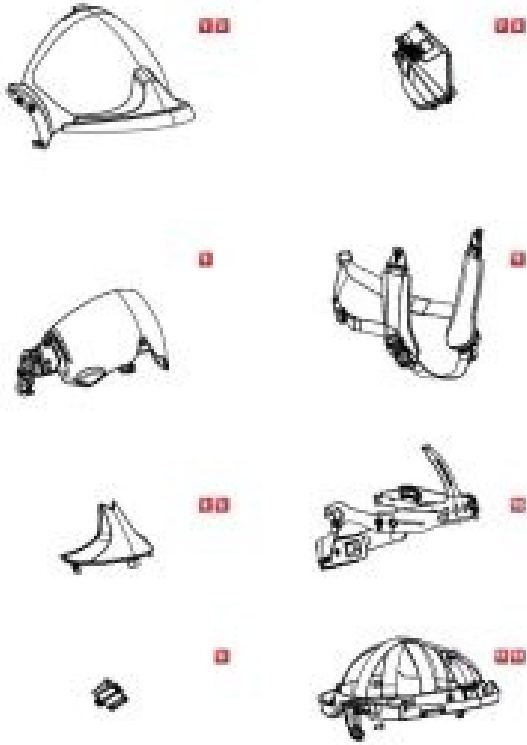

PIÈCES DE RECHANGE POUR GALLET F1XF

Article no.	Image no.	Produit	Votre prix (sans TVA)
02.40557	1	Protection faciale transparente F1XF, EN14458 GA1086A	82,50
02.40535	2	Protection faciale F1XF, or, EN14458 GA1086B	131,20
02.40571		Jeu de vis F1XF pour protection faciale	9,30
02.40565	3	Visière de protection oculaire F1XF, GA1087D	52,20
02.40537	4	noir	23,70
02.40536	5	doré	23,70
02.40566	6	Boîtier de lampe Kitfix F1XF gauche et droite, GA1092A , seul. livrable par paire	39,20
02.40562	7	Fixation de masque Kitfix F1XF, GA 1092B, seul. livrable par paire	18,90
02.40563	8	Fixation Kitfix F1XF pour masque Dräger Panorama Nova, GA 1092-C, seul. livrable par paire	28,80

02.40561	9	Module de mentonnière, cuir, GA1128B	65,80
02.40560	10	Serre-tête F1XF, pour tailles M+L, GA1098A	39,20
02.40559	11	Harnais de tête F1XF, taille L, GA1094-L	48,70
02.40558	12	Harnais de tête F1XF, taille M, GA1094-M	48,70