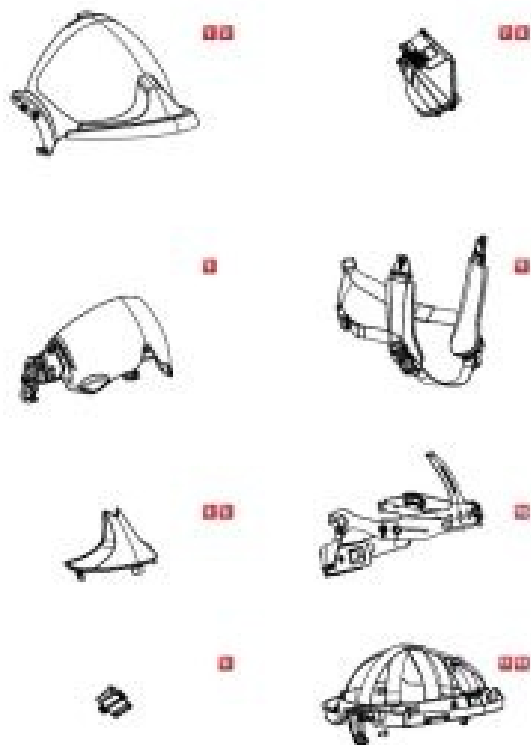

PIÈCES DE RECHANGE POUR GALLET F1XF

Article no.	Image no.	Produit	Votre prix (sans TVA)
02.40557	1	Protection faciale F1XF, transparent, EN14458 GA1086A	80,40
02.40535	2	Protection faciale F1XF, or, EN14458 GA1086B	127,80
02.40571		Jeu de vis F1XF pour protection faciale	9,10
02.40565	3	Visière de protection oculaire F1XF, GA1087A	50,80
02.40537	4	noir	23,10
02.40536	5	doré	23,10
02.40566	6	Boîtier de lampe Kitfix F1XF gauche et droite, GA1092A , seul. livrable par paire	38,20
02.40562	7	Fixation de masque Kitfix F1XF, GA 1092B, seul. livrable par paire	18,40
02.40563	8	Fixation Kitfix F1XF pour masque Dräger Panorama Nova, GA 1092-C, seul. livrable par paire	28,10

02.40561	9	Module de mentonnière, cuir, GA1128B	64,10
02.40560	10	Serre-tête F1XF, pour tailles M+L, GA1098A	38,20
02.40559	11	Harnais de tête F1XF, taille L, GA1094-L	47,50
02.40558	12	Harnais de tête F1XF, taille M, GA1094-M	47,50