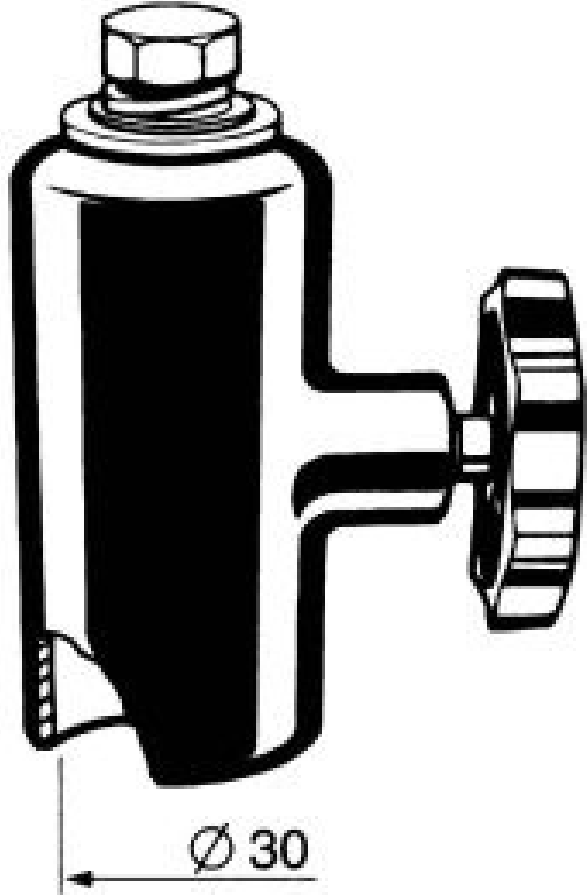

HALTER FÜR GIFAS ECO KURBELSTATIV

**Beschreibung des Produkts:**

Mit Hilfe dieser Scheinwerferaufnahme lassen sich LED- oder Halogen-Flutlichtstrahler auf dem

GIFAS ECO KURBELSTATIV 2.4 M

befestigen.

Artikel-Nr