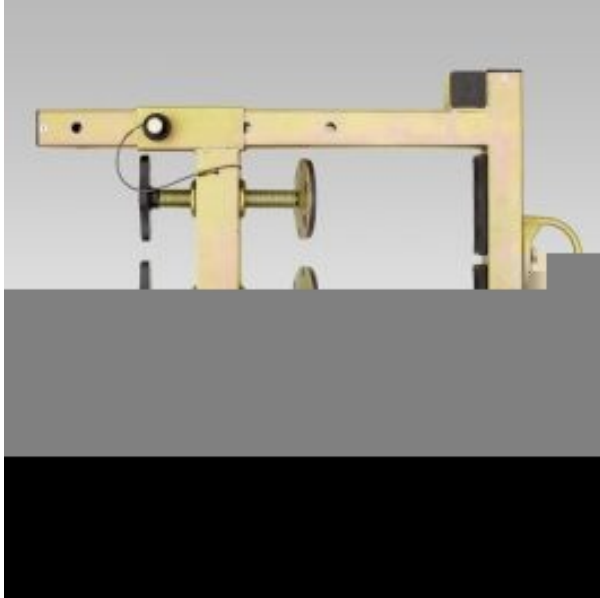

RANDSCHAUFEL

Artikel-Nr	Länge (mm)	Ihr Preis
06.10001	1500	185.00