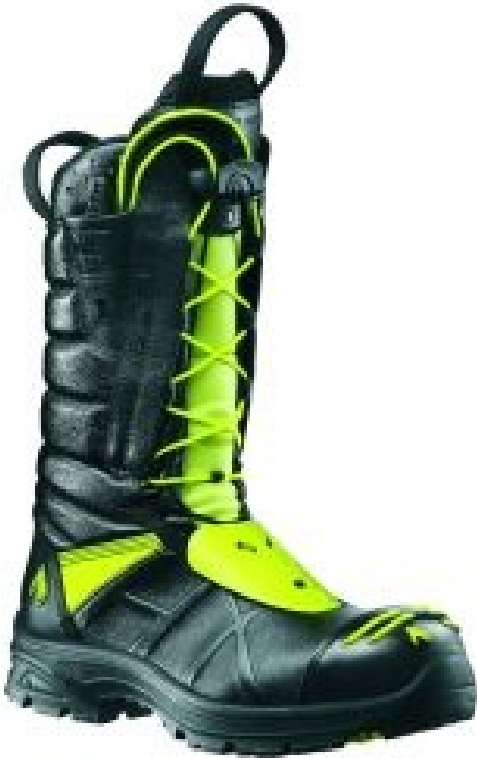

HAIX FIRE EAGLE® HIGH

Beschreibung des Produkts:

Die neue Generation. Leicht & hoch innovativ

Lederstärke 2,0 – 2,2 mm, wasserdicht, atmungsaktiv, bakterien- und virenbeständig durch CROSSTECH® Laminat Technologie, Schafthöhe 29 cm, antistatisch, Sohle XP 017

Lieferbare Größen UK 3 – 12, Übergrößen UK 12 ½ – 15

Obermaterial

Waterproofleder, hydrophobiert, atmungsaktiv (5,0 mg/cm²/h), 2.0 – 2.2 mm dick

Innenfutter

3-Lagen CROSSTECH® Laminat Technologie, wasserdicht und atmungsaktiv. Abriebfester Futterstoff mit optimalem Klimakomfort für alle Jahreszeiten, insbesondere für flexiblen Wechseleinsatz im Innen- und Außenbereich.

TPU Überkappe mit Spezialprofil für längere Lebensdauer.

Durchtrittshemmende Sohle

Flexible, leichte und durchtrittshemmende metallische Sohleinlage.

Sohle

Zum Patent angemeldete, leichte Gummi/PU Sohle mit sportlicher Optik und robustem Straßen-/ Geländeprofil, erhöhtem Abrollkomfort, abriebfest und rutschsicher – auch bei Kälte. Der PU-Dämpfungskeil mit seinem geringem Gewicht, sorgt für hervorragende Laufeigenschaften und sehr gute Isolation gegen Kälte. Die Laufsohle ist flammen-, hitze-, öl- und benzinbeständig und nicht kreidend gemäß EN 15090:2012. Mit den speziellen Einsätzen in gelber Signalfarbe, auch im dichten Rauch erkennbar.