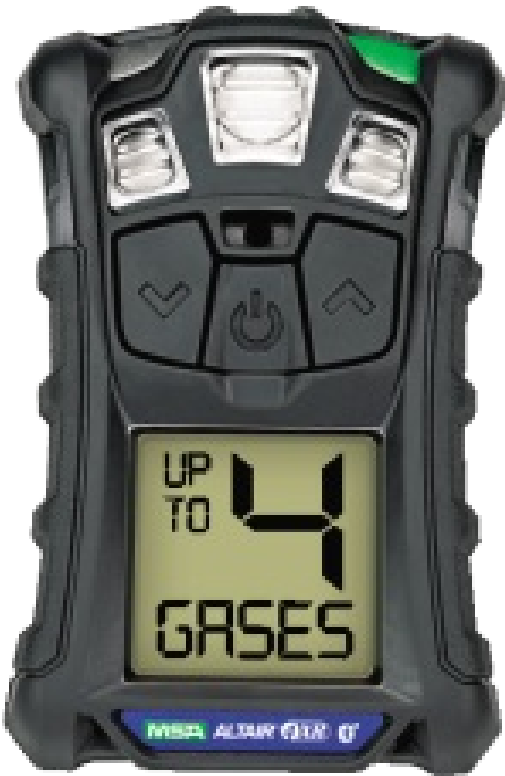

ALTAIR® 4XR MULTI-GASMESSGERÄT, UEG, O₂, H₂S UND CO

Beschreibung des Produkts:

Das ALTAIR 4XR ist mit seinen schnell ansprechenden MSA XCell®-Sensoren das strapazierfähigste Multi-Gasmessgerät auf dem Markt und ist mit einer vierjährigen Garantie abgesichert. Das ALTAIR 4XR kann, wenn es über eine Bluetooth® Drahtlosanbindung mit der MSA ALTAIR Connect-App verbunden ist,

Teammitglieder, Vorgesetzte, Sicherheitsbeauftragte und andere in Echtzeit über Vorfälle informieren.

Artikel-Nr

06.60604

Ihr Preis

1'827.30

Beschreibung des Produkts:

Real-time (Echtzeit)

- Mit unseren XCell-Sensoren Gas doppelt so schnell erkennen wie der Branchendurchschnitt
- Die Einstellungen des MSA ALTAIR 4XR schnell über die ALTAIR Connect-App aktualisieren (erhältlich im Google Play-Store)
- Mit der ALTAIR Connect-App Ereignismeldungen als Textnachricht verschicken

Rugged (Robust)

- Übersteht 25 Stürze aus 1,2 Metern Höhe (Falltest nach MIL-STD-810G)
- Übersteht versehentliches Fallenlassen aus 7,5 Metern Höhe auf Beton
- Staub- und wasserdicht nach Schutzart IP68: 60 Minuten lang 2 Meter unter Wasser
- Betriebstemperaturbereich: -40 °C bis +60 °C (-40 °F bis +140 °F)

Reliable (Zuverlässig)