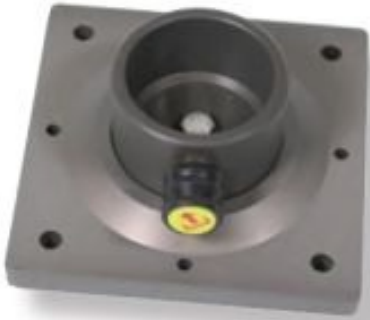

# PARATECH KOPF-/BODENPLATTE 150X150

**Beschreibung des Produkts:**

Zur Verwendung mit den AcmeThread- oder LongShore-Stützen und den Verlängerungen. Verwendung als Kopf- oder Bodenplatte.

- Grundfläche 152x152 mm
- ca. 1,3 kg