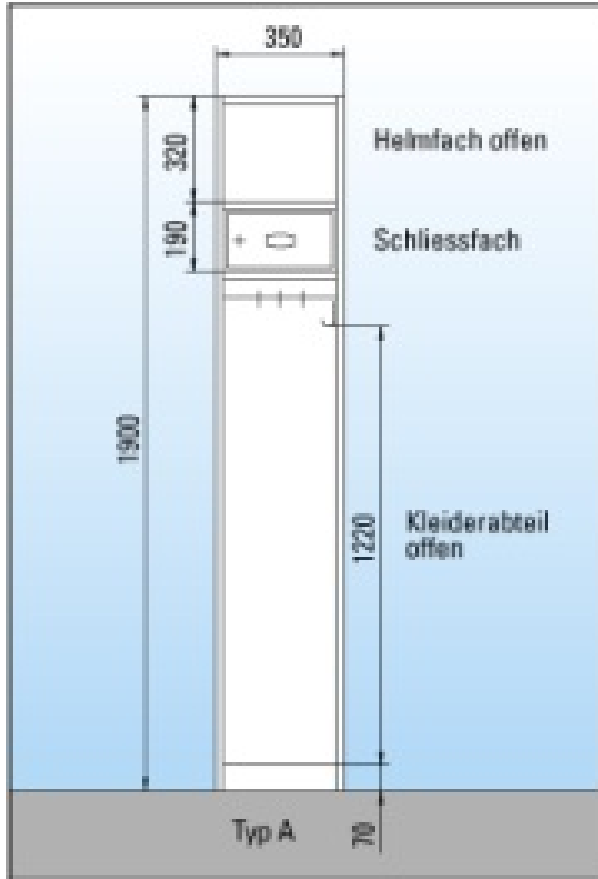

GARDEROBENSCHRANK TYP A – C

Beschreibung des Produkts:

Unsere Feuerwehrschränke sind aus feuerverzinktem Stahlblech und farbig pulverbeschichtet.

kipa-Schränke:

Schweizer Qualität mit Vernunft und Stil.

Abmessung pro Schrankteil:

- Höhe 1900 mm
- Breite 350 mm
- Tiefe 500 mm

Genauere Gruppenmasse auf Anfrage!

Die Garderobenschränke sind in Gruppen von 2, 3 oder 4 Abteilen erhältlich. Preise ohne Transport und Montage.

Artikel-Nr	Typ	Ihr Preis
07.20000	A	358.00
07.20001	B	338.00
07.20002	C	314.00