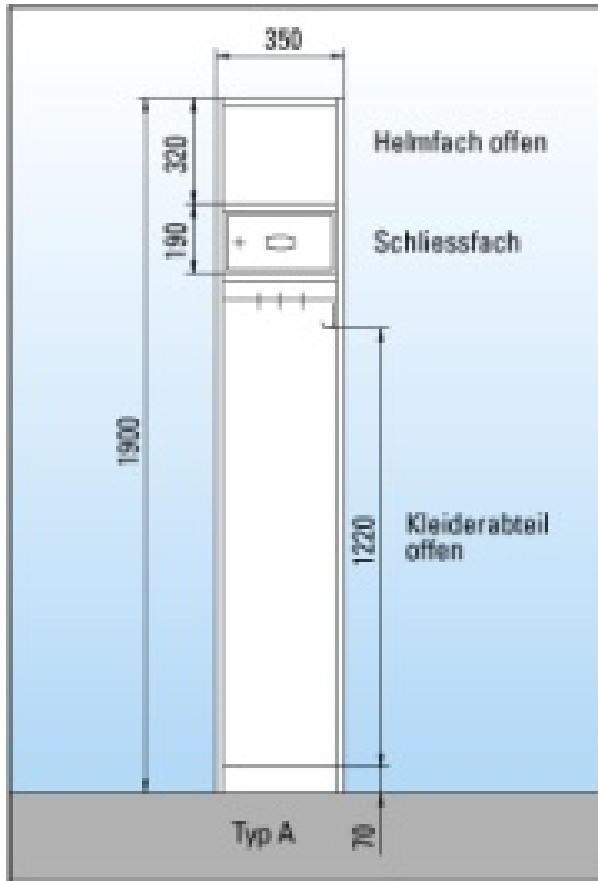

GARDEROBENSCHRANK TYP A – C

Beschreibung des Produkts:

Unsere Feuerwehrschränke sind aus feuerverzinktem Stahlblech und farbig pulverbeschichtet.

kipa-Schränke:

Schweizer Qualität mit Vernunft und Stil.

Abmessung pro Schrankteil:

- Höhe 1900 mm
- Breite 350 mm
- Tiefe 500 mm

Genauere Gruppenmasse auf Anfrage!

Die Garderobenschränke sind in Gruppen von 2, 3 oder 4 Abteilen erhältlich. Preise ohne Transport und Montage.

Artikel-Nr	Typ	Ihr Preis
07.20000	A	358.00
07.20001	B	338.00
07.20002	C	314.00

Beschreibung des Produkts:

Feuerwehrschränk Typ A

- 1 Helmfach oben, offen, innen 320mm ab Abteildecke
- 1 Schliessfach mit Zylinderschloss, unter dem Helmfach, innen 190mm hoch
- 1 Kleiderstange mit 3 verschiebbaren Haken
- 1 Gurthaken an Seitenwand montiert
- 1 Kunststoff-Schuhschale

- 1 Helmfach oben, offen, innen 320mm ab Abteildecke
- 1 Kleiderstange mit 3 verschiebbaren Haken
- 1 Gurthaken an Seitenwand montiert
- 1 Kunststoff-Schuhschale