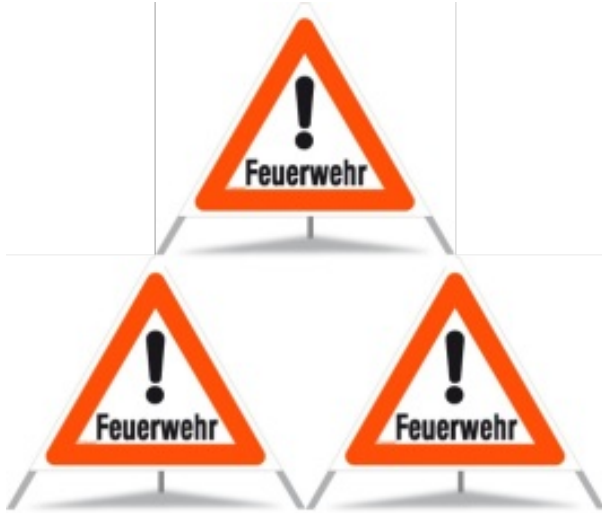

TRIOPAN FALTSIGNAL FEUERWEHR !

**Beschreibung des Produkts:****Vollreflex Ausführung Klasse R2**

(stark retroreflektierend)

Diese Version des Triopan Faltsignales ermöglicht dank dem vollreflektierenden Hintergrund und dem transparenten signalroten Warndreieck eine optimale Sichtbarkeit bei Nacht und hat einen Einsatzbereich bis zu – 18 Grad Celsius. Die Klasse R2 entspricht den Vorgaben der SN 640 871.

Für optimale Sichtbarkeit im Einsatz bei Nacht

Transparentes, signalrotes Warndreieck auf vollreflektierendem Untergrund.

Grösse 90 cm

Artikel-Nr	Aufschrift	Ausführung	Klasse	Ihr Preis
04.70349	Feuerwehr	Vollreflex 90 cm	R2	467.90