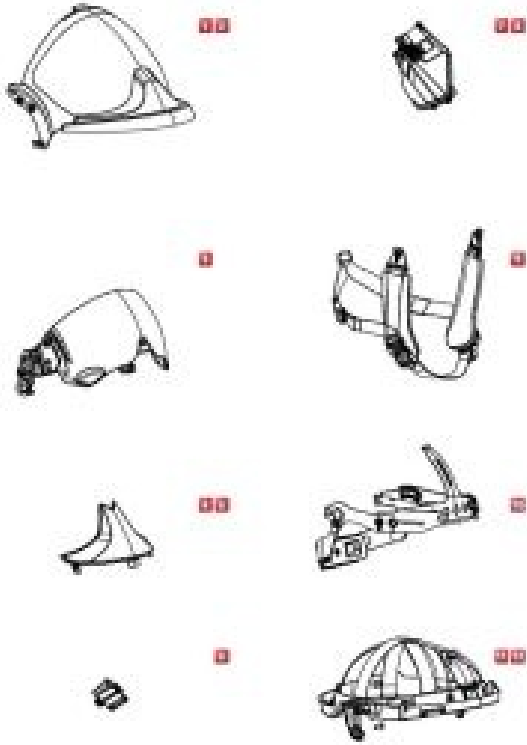

ERSATZTEILE ZU GALLET F1XF

Artikel-Nr	Bild Nr.	Produkt	Ihr Preis
02.40557	1	Gesichtsschutz, F1XF, klar, EN14458 GA1086A	80.40
02.40535	2	Gesichtsschutz, F1XF, gold, EN14458 GA1086B	127.80
02.40571		Gesichtsschutz F1XF Schraubenkit	9.10
02.40565	3	Augenschutzvisier F1XF	50.80
02.40537	4	schwarz	23.10
02.40536	5	gold	23.10
02.40566	6	Lampengehäuse Kitfix, F1XF links und rechts, GA1092A nur als Paar lieferbar	38.20
02.40562	7	Maskenbefestigung Kitfix, F1XF, GA 1092B nur als Paar lieferbar	18.40
02.40563	8	Maskenbefestigung Kitfix, F1XF zu Dräger Panorama Nova Maske, GA 1092-C nur als Paar lieferbar	28.10
02.40561	9	Kinnriemenbau-gruppe Leder, GA1128B	64.10

02.40560	10	Rachetkopfband F1XF, zu M+L Grösse, GA1098A	38.20
02.40559	11	Kopfbänderung F1XF, Gr. L, GA1094-L	47.50
02.40558	12	Kopfbänderung F1XF, Gr. M, GA1094-M	47.50