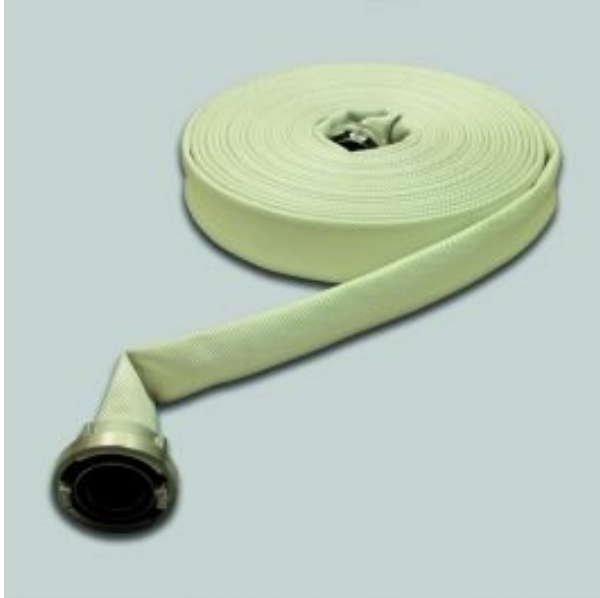

FEUERWEHRSCHLAUCH SE-SYNTHETIC

**Beschreibung des Produkts:**

Standard Feuerwehrschauch

Hergestellt aus 100% synthetischem Polyestergeram mit 3fach gezwirnter Kette, rundgewebt in Körperbindung.

Innengummierung hergestellt im Zweischichtverfahren aus extrem alterungsbeständigem EPDM.